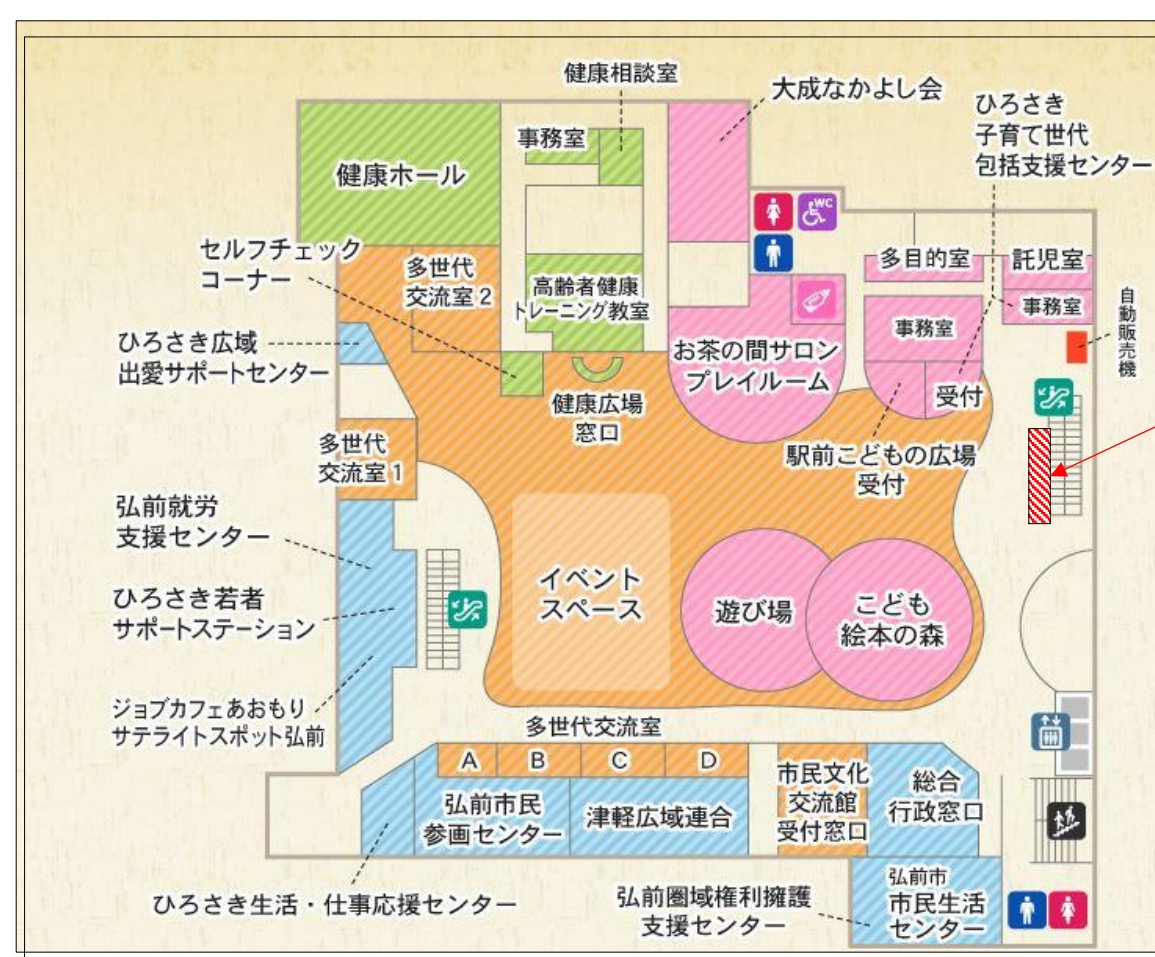

大切な家族の にかおえ展

2025年5月10日(土)～6月8日(日)

ヒロロ3階 コミュニケーションゾーン

弘前市内の園児たちが

描いた家族の似顔絵

約2000点を展示

★同時開催「ありがとうの木」
会場で家族へのメッセージを書いて貼ろう!
どなたでもご自由にご参加ください

参加園 (順不同)

石川こども園
末広こども園
城南こども園
つがる保育園
ひばり幼稚園

駅前こども園
新里こども園
大東保育園
若草幼稚園
弘前みなみ幼稚園

会場案内図

コミュニケーションゾーン