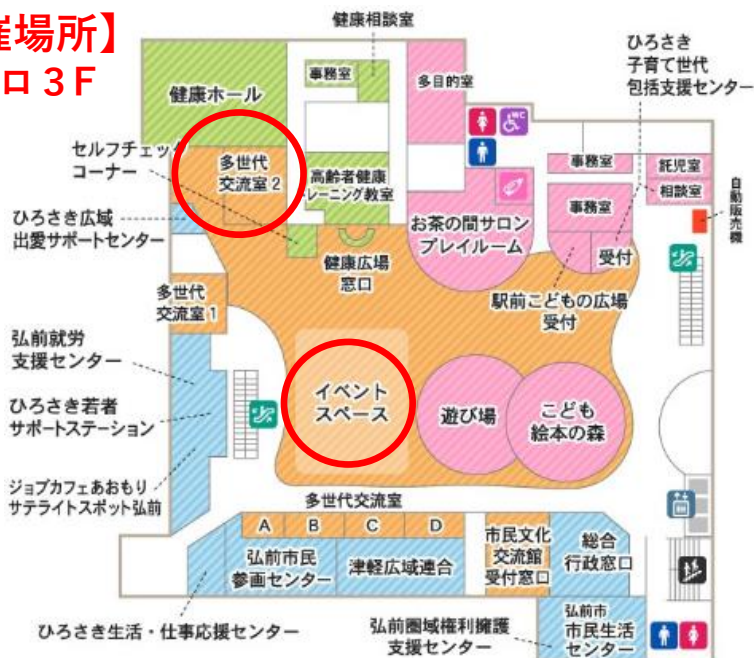

ヒロロde学習

どなたでもご自由に
勉強ができます！

5月

下記カレンダーに◇のマークがついている日が開催日です。

日	月	火	水	木	金	土
	1	2	3	◇4	◇5	6
				多世代交流室2	多世代交流室2	
◇7	◇8	◇9	◇10	11	12	13
イベントスペース	イベントスペース	イベントスペース	イベントスペース			
◇14	◇15	◇16	17	18	19	◇20
イベントスペース	イベントスペース	イベントスペース				イベントスペース
◇21	◇22	23	24	25	26	27
イベントスペース	イベントスペース					
28	◇29	◇30	◇31			
	多世代交流室1	多世代交流室1	イベントスペース			

【開催場所】
ヒロロ3F

【開催時間】 ◇9:00~20:30
○17:00~20:30
□16:00~20:30

※日程は変更になる場合があります。
最新情報はヒロロスクエアホームページ

「イベントカレンダー」をチェック!!

主 催：弘前市民文化交流館 指定管理者
お問合せ先：弘前市民文化交流館
0172-35-0154 (8:30~21:00)