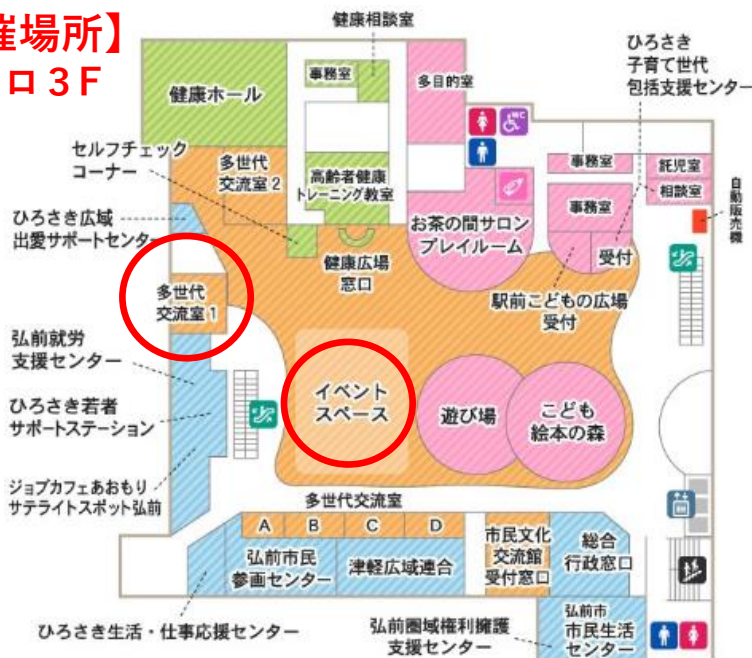

## 3月

下記カレンダーに◇のマークがついている日が開催日です。

日	月	火	水	木	金	土
			1	◇2	◇3	4
				イベントスペース	イベントスペース	
5	◇6	◇7	◇8	◇9	◇10	11
	イベントスペース	イベントスペース	イベントスペース	イベントスペース	イベントスペース	
12	◇13	◇14	15	◇16	17	18
	イベントスペース	イベントスペース		イベントスペース		
19	20	21	22	23	24	25
26	27	28	29	◇30	31	
				多世代交流室1		

【開催場所】  
ヒロロ3F

【開催時間】 ◇9:00~20:30

※日程は変更になる場合があります。  
最新情報はヒロロスクエアホームページ

「イベントカレンダー」をチェック!!

主 催：弘前市民文化交流館 指定管理者  
お問合せ先：弘前市民文化交流館  
0172-35-0154 (8:30~21:00)