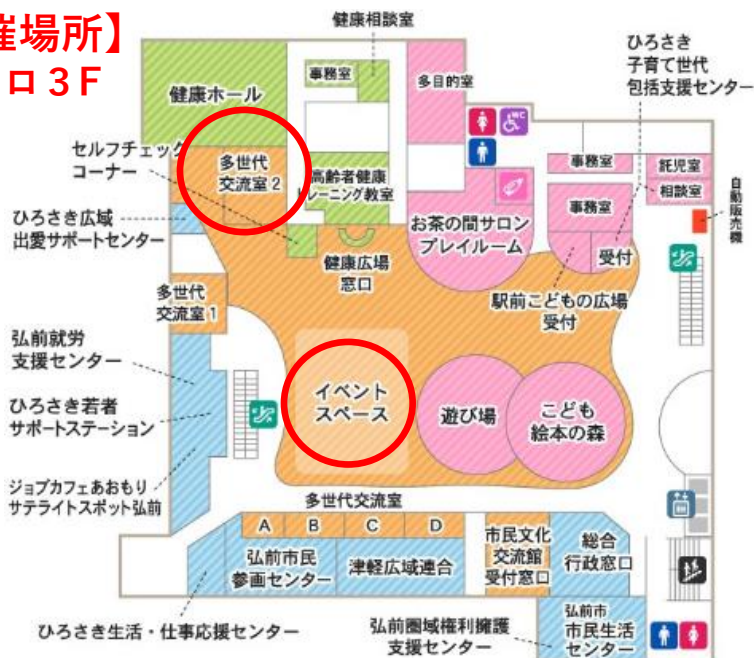

ヒロロde学習

どなたでもご自由に
勉強ができます！

2月

下記カレンダーに◇のマークがついている日が開催日です。

日	月	火	水	木	金	土
			1	2	3	4
◇5	◇6	◇7	8	9	10	11
イベントスペース	イベントスペース	イベントスペース				
12	13	14	15	16	17	18
◇19	20	21	22	23	24	25
多世代交流室2						
26	◇27	28				
	多世代交流室2					

【開催場所】
ヒロロ3F

【開催時間】 ◇9:00~20:30

※日程は変更になる場合があります。
最新情報はヒロロスクエアホームページ

「イベントカレンダー」をチェック!!

主 催：弘前市民文化交流館 指定管理者
お問合せ先：弘前市民文化交流館
0172-35-0154 (8:30~21:00)