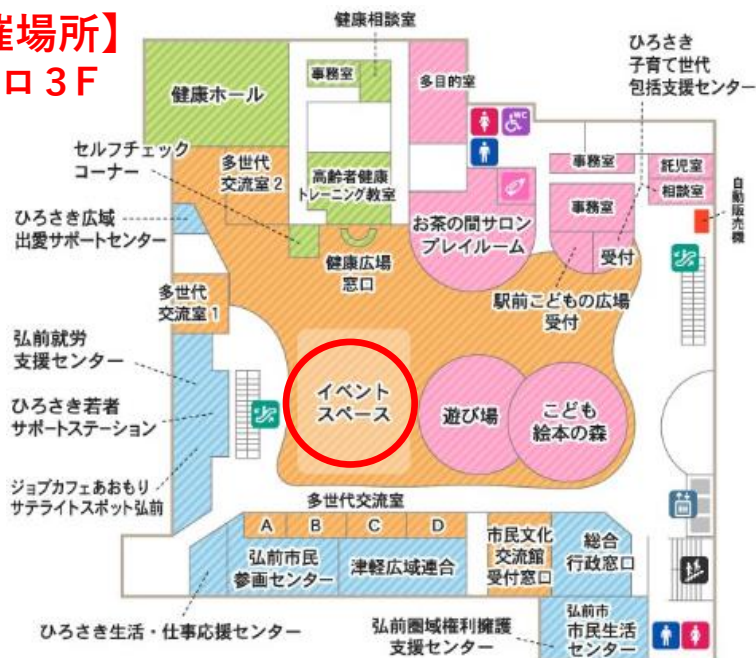

ヒロロde学習

どなたでもご自由に
勉強ができます！

12月

下記カレンダーに◇のマークがついている日が開催日です。

日	月	火	水	木	金	土
				1	2	3
4	◇5	◇6	◇7	8	9	10
	イベントスペース	イベントスペース	イベントスペース			
11	12	13	14	15	16	17
18	19	20	21	22	23	24
25	26	27	◇28	29	30	31
			イベントスペース			

【開催場所】
ヒロロ3F

【開催時間】 ◇9:00~20:30

※日程は変更になる場合があります。
最新情報はヒロロスクエアホームページ

「イベントカレンダー」をチェック!!

主 催：弘前市民文化交流館 指定管理者
お問合せ先：弘前市民文化交流館
0172-35-0154 (8:30~21:00)