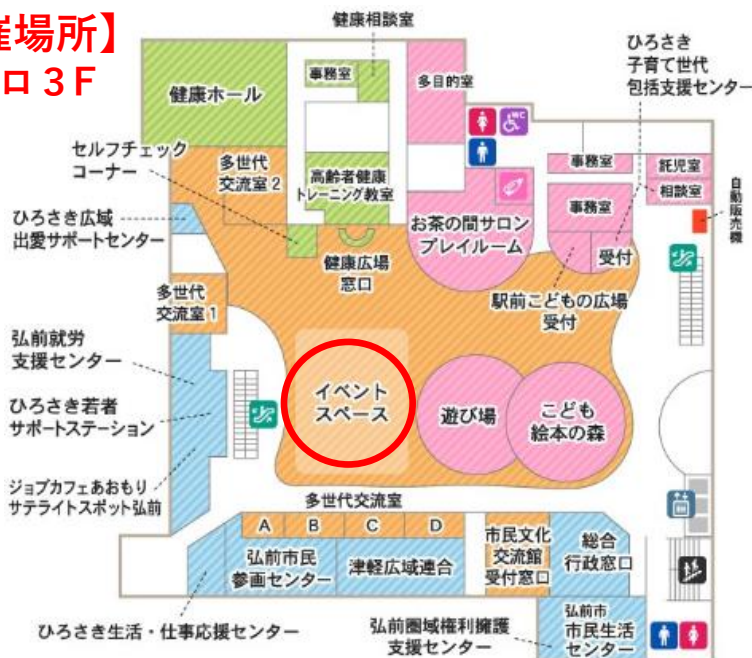

ヒロロde学習

どなたでもご自由に
勉強ができます！

11月

下記カレンダーに◇のマークがついている日が開催日です。

日	月	火	水	木	金	土
		1	2	3	4	5
6	◇7	◇8	◇9	◇10	11	12
	イベントスペース	イベントスペース	イベントスペース	イベントスペース		
13	14	15	16	17	18	19
20	21	22	23	24	25	26
27	28	◇29	◇30			
		イベントスペース	イベントスペース			

【開催場所】
ヒロロ3F

【開催時間】 ◇9:00~20:30

※日程は変更になる場合があります。
最新情報はヒロロスクエアホームページ

「イベントカレンダー」をチェック!!

主 催：弘前市民文化交流館 指定管理者
お問合せ先：弘前市民文化交流館
0172-35-0154 (8:30~21:00)