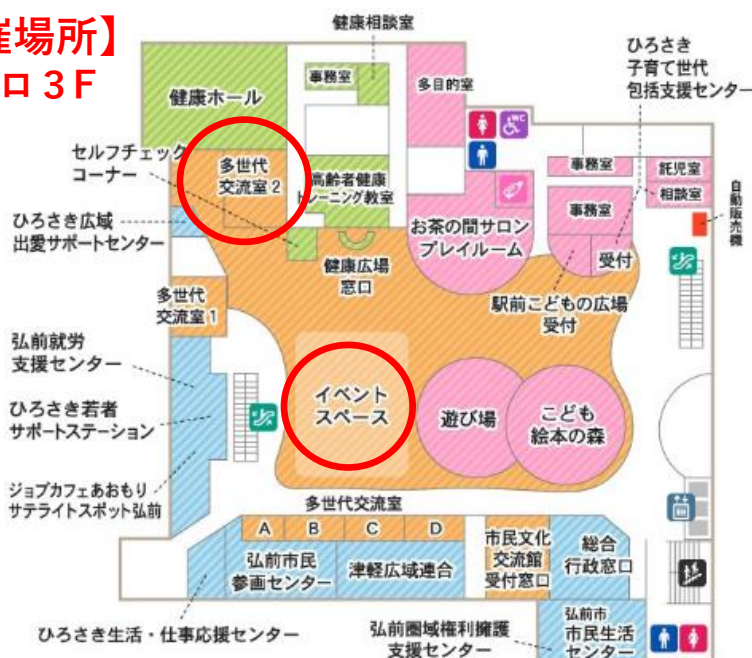

ヒロロde学習

どなたでもご自由に
勉強ができます！

8月

下記カレンダーに◇のマークがついている日が開催日です。

日	月	火	水	木	金	土
	1	◇2	◇3	◇4	◇5	6
		イベントスペース	イベントスペース	イベントスペース	イベントスペース	
7	◇8	◇9	10	◇11	◇12	◇13
	多世代交流室2	多世代交流室2		多世代交流室2	多世代交流室2	イベントスペース
◇14	◇15	◇16	17	◇18	19	20
イベントスペース	イベントスペース	イベントスペース		多世代交流室2		
◇21	22	◇23	24	25	26	27
多世代交流室2		多世代交流室2				
◇28	◇29	◇30	31			
多世代交流室2	イベントスペース	イベントスペース				

【開催場所】
ヒロロ3F

【開催時間】 ◇9:00~20:30

※日程は変更になる場合があります。
最新情報はヒロロスクエアホームページ

「イベントカレンダー」をチェック!!

主 催：弘前市民文化交流館 指定管理者
お問合せ先：弘前市民文化交流館
0172-35-0154 (8:30~21:00)