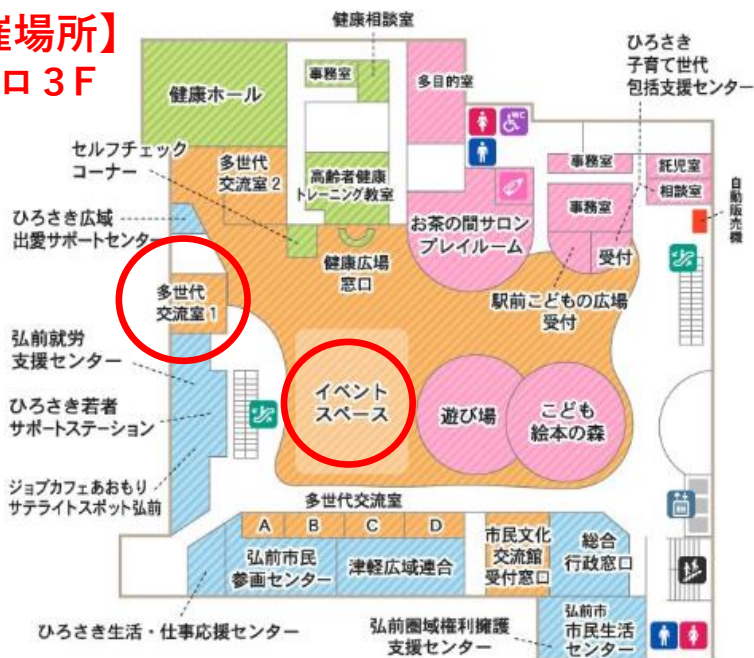

# ヒロロde学習

## 1月

どなたでもご自由に  
勉強ができます！

下記カレンダーに◇のマークがついている日が開催日です。

日	月	火	水	木	金	土
						1
2	3	◇4	◇5	6	7	8
		多世代交流室1	多世代交流室1			
9	10	11	12	13	14	◇15
						イベントスペース
◇16	17	◇18	◇19	20	21	22
イベントスペース		イベントスペース	イベントスペース			
23	24	◇25	26	27	28	29
		多世代交流室1				
30	31					

【開催場所】  
ヒロロ3F

【開催時間】 ◇9:00~20:30

※日程は変更になる場合があります。  
最新情報はヒロロスクエアホームページ

「イベントカレンダー」をチェック!!

主 催：弘前市民文化交流館 指定管理者  
お問合せ先：弘前市民文化交流館  
0172-35-0154 (8:30~21:00)