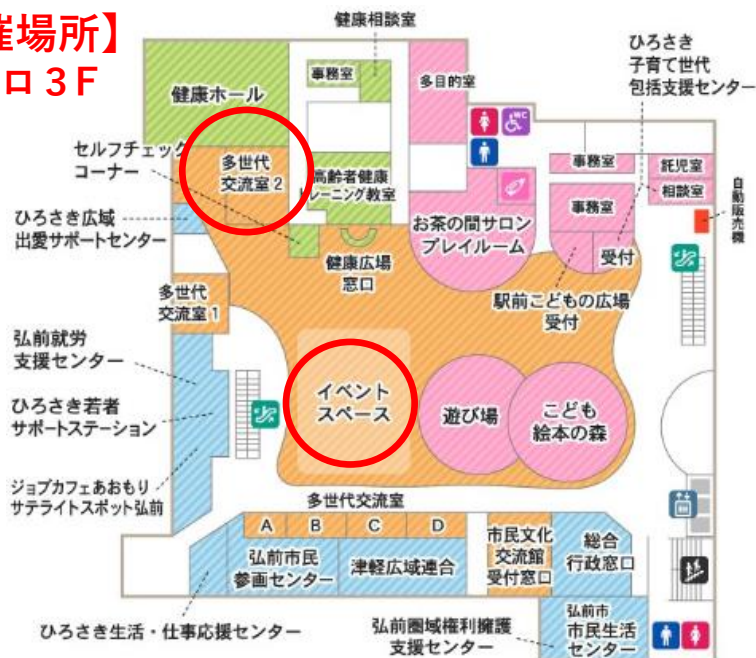

ヒロロ de 学習

どなたでもご自由に
勉強ができます！

12月

下記カレンダーに◇のマークがついている日が開催日です。

日	月	火	水	木	金	土
			◇ 1	◇ 2	◇ 3	4
			イベントスペース	イベントスペース	イベントスペース	
5	◇ 6	◇ 7	8	◇ 9	10	11
	イベントスペース	イベントスペース		イベントスペース		
12	13	14	15	16	17	18
19	20	◇ 21	22	23	24	25
		多世代交流室2				
26	27	28	29	30	31	

【開催場所】
ヒロロ3F

【開催時間】 ◇9:00~20:30

※日程は変更になる場合があります。
最新情報はヒロロスクエアホームページ

「イベントカレンダー」をチェック!!

主 催：弘前市民文化交流館 指定管理者
お問合せ先：弘前市民文化交流館
0172-35-0154 (8:30~21:00)