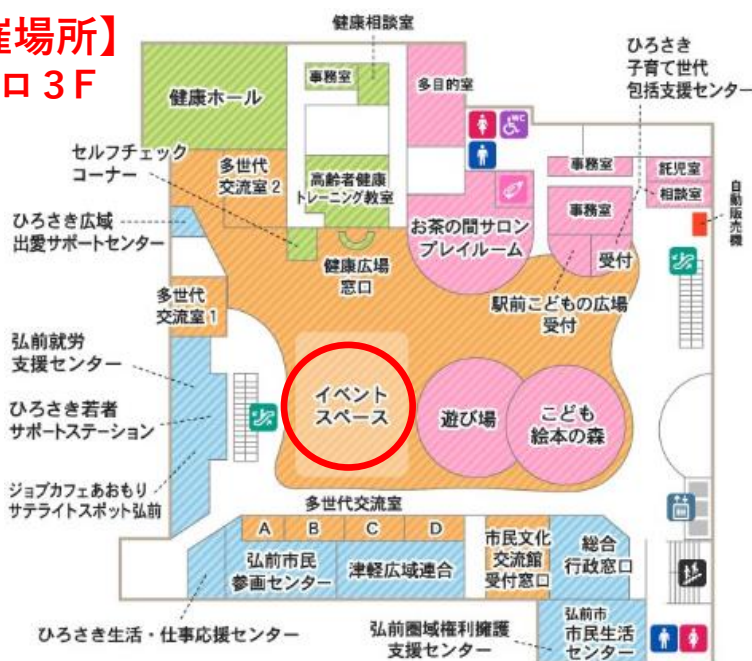

## 11月

下記カレンダーに◇のマークがついている日が開催日です。

日	月	火	水	木	金	土
	1	◇2	◇3	4	◇5	6
		イベントスペース	イベントスペース		イベントスペース	イベントスペース
7	8	◇9	10	◇11	◇12	◇13
		イベントスペース		イベントスペース	イベントスペース	イベントスペース
14	◇15	◇16	17	18	19	20
	イベントスペース	イベントスペース				
◇21	22	23	24	25	26	27
イベントスペース						
28	◇29	◇30				
	イベントスペース	イベントスペース				

【開催場所】  
ヒロロ3F

【開催時間】 ◇9:00~20:30

※日程は変更になる場合があります。  
最新情報はヒロロスクエアホームページ

「イベントカレンダー」をチェック!!

主 催：弘前市民文化交流館 指定管理者  
お問合せ先：弘前市民文化交流館  
0172-35-0154 (8:30~21:00)