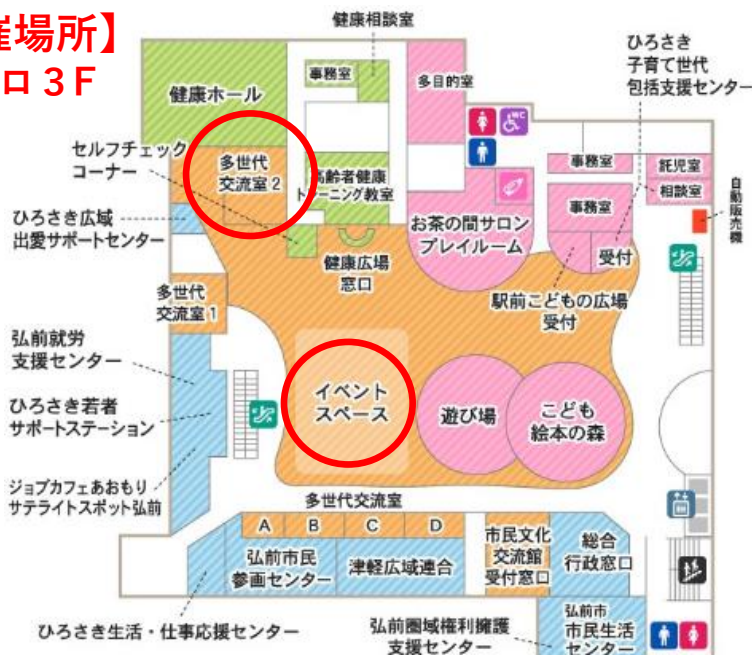

ヒロロde学習

10月

どなたでもご自由に
勉強ができます！

下記カレンダーに◇のマークがついている日が開催日です。

日	月	火	水	木	金	土
					1	2
3	4	5	6	7	◇8 イベントスペース	◇9 イベントスペース
◇10 イベントスペース	11	◇12 イベントスペース	13	◇14 イベントスペース	15	◇16 多世代交流室2
17	18	19	20	21	22	23
◇24 多世代交流室2	◇25 イベントスペース	26	27	28	29	30
◇31 イベントスペース						

【開催場所】
ヒロロ3F

【開催時間】 ◇9:00~20:30

※日程は変更になる場合があります。
最新情報はヒロロスクエアホームページ

「イベントカレンダー」をチェック!!

主 催：弘前市民文化交流館 指定管理者
お問合せ先：弘前市民文化交流館
0172-35-0154 (8:30~21:00)