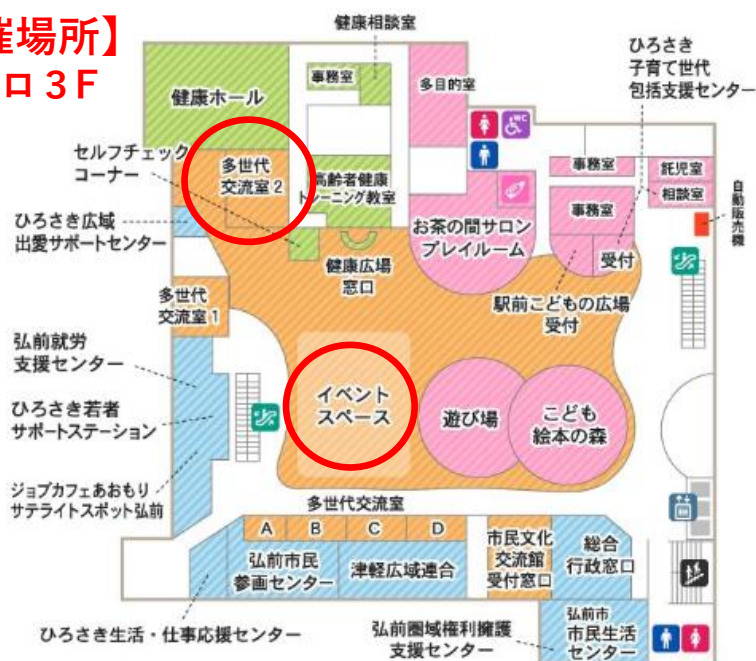

ヒロロ de 学習

どなたでもご自由に
勉強ができます！

7月

下記カレンダーに◇のマークがついている日が開催日です。

日	月	火	水	木	金	土
				1	2	3
4	5	6	◇7	◇8	◇9	◇10
			イベントスペース	イベントスペース	イベントスペース	イベントスペース
◇11	12	◇13	14	15	16	17
イベントスペース		多世代交流室2				
18	19	◇20	◇21	◇22	23	24
		イベントスペース	イベントスペース	多世代交流室2		
25	26	27	28	29	30	31

【開催場所】
ヒロロ3F

【開催時間】 ◇9:00~20:30

※日程は変更になる場合があります。
最新情報はヒロロスクエアホームページ

「イベントカレンダー」をチェック!!

主 催：弘前市民文化交流館 指定管理者
お問合せ先：弘前市民文化交流館
0172-35-0154 (8:30~21:00)