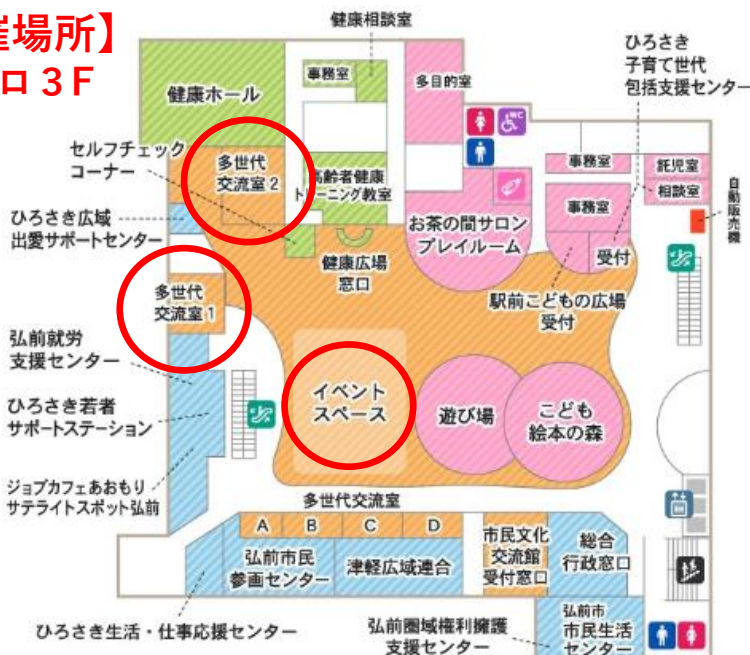

ヒロロ de 学習

どなたでもご自由に
勉強ができます！

6月

下記カレンダーに◇のマークがついている日が開催日です。

日	月	火	水	木	金	土
		1	◇ 2	◇ 3	4	5
			多世代交流室1	多世代交流室2		
6	7	8	◇ 9	10	11	12
			イベントスペース			
13	◇ 14	◇ 15	16	17	18	19
	多世代交流室2	多世代交流室1				
◇ 20	21	22	23	24	25	◇ 26
多世代交流室1						イベントスペース
◇ 27	28	29	30			
イベントスペース						

【開催場所】
ヒロロ3F

【開催時間】

◇ 9:00～20:30

※日程は変更になる場合があります。
最新情報はヒロロスクエアホームページ

「イベントカレンダー」をチェック!!

主 催：弘前市民文化交流館 指定管理者
お問合せ先：弘前市民文化交流館
0172-35-0154 (8:30～21:00)