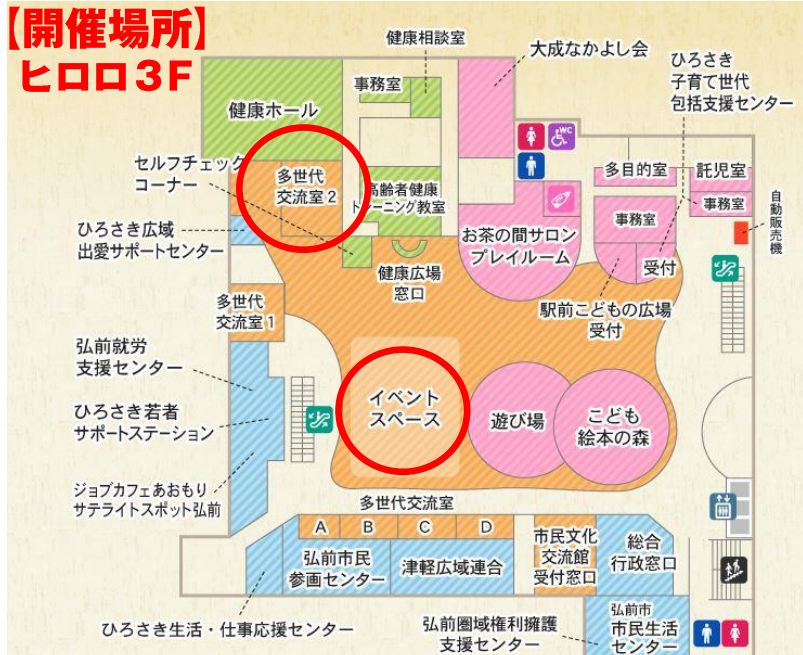

ヒロロde学習

どなたでもご自由に
勉強ができます！

7月

※下記カレンダーに○◇のマークがついている日が開催日です。

日	月	火	水	木	金	土
			①	2	3	4
			イベントスペース			
5	6	7	⑧	⑨	⑩	11
			イベントスペース	イベントスペース	イベントスペース	
⑫	◇13	◇14	◇15	◇16	◇17	18
イベントスペース	多世代交流室2	多世代交流室2	イベントスペース	イベントスペース	イベントスペース	
⑰	20	◇21	◇22	◇23	◇24	25
イベントスペース		多世代交流室2	イベントスペース	イベントスペース	イベントスペース	
26	◇27	28	◇29	⑳	◇31	
	多世代交流室2		イベントスペース	イベントスペース	イベントスペース	

【開催場所】
ヒロロ3F

【開催時間】

○16:00~20:45 / ◇ 9:00~20:45

※日程は変更になる場合があります。
最新情報はヒロロスクエアホームページ

「イベントカレンダー」をチェック!!

主 催：ヒロロスクエア賑わい創出委員会
お問合せ先：弘前市民文化交流館
0172-35-0154 (8:30~21:00)