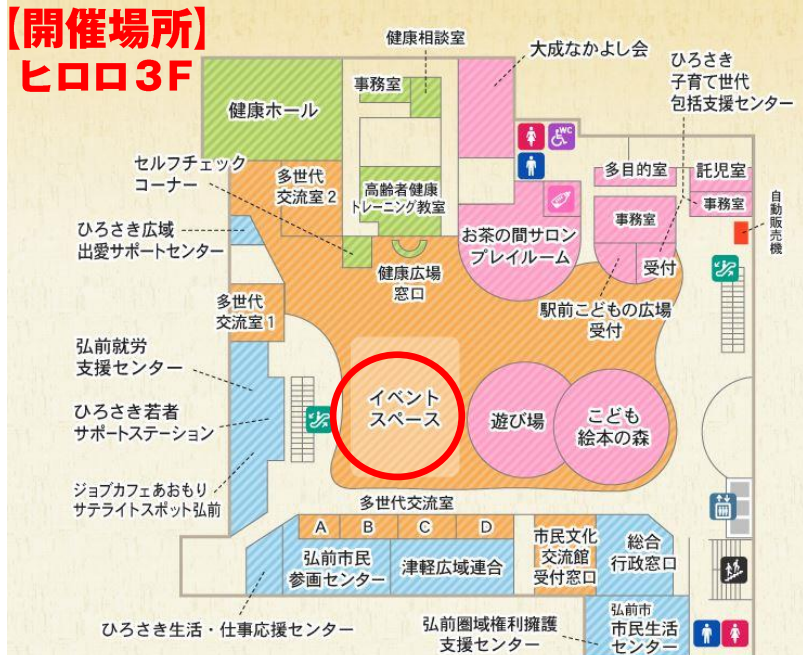

ヒロロde学習

どなたでもご自由に
勉強ができます！

7月

※下記カレンダーに○◇のマークがついている日が開催日です。

日	月	火	水	木	金	土
			①	2	3	4
			イベントスペース			
5	6	7	⑧	⑨	⑩	11
			イベントスペース	イベントスペース	イベントスペース	
⑫	13	14	⑮	⑯	17	18
イベントスペース			イベントスペース	イベントスペース		
⑰	20	21	22	◇23	◇24	25
イベントスペース				イベントスペース	イベントスペース	
26	27	28	29	⑳	◇31	
				イベントスペース	イベントスペース	

【開催場所】

ヒロロ3F

【開催時間】

○16:00～20:45

◇ 9:00～20:45

主 催：ヒロロスクエア賑わい創出委員会
お問合せ先：弘前市民文化交流館
0172-35-0154 (8:30～21:00)

ヒロロスクエアHPでも情報公開しております。
<http://www.hirorosquare.jp/>