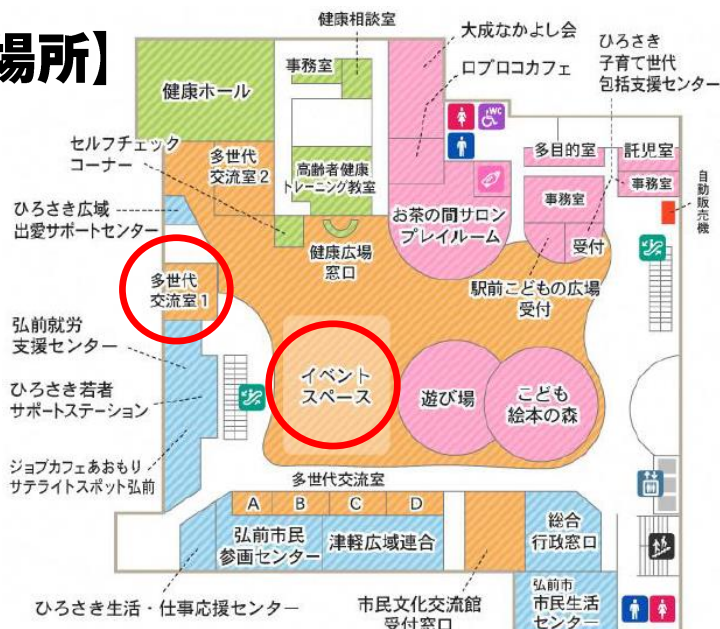

ヒロロde学習

どなたでもご自由に
勉強ができます！

3月

※下記カレンダーに○のマークがついている日が開催日です。

日	月	火	水	木	金	土
1	②	3	④	⑤	6	7
	多世代交流室1		多世代交流室1	多世代交流室1		
⑧	⑨	10	11	⑫	⑬	14
多世代交流室1	多世代交流室1			イベントスペース	多世代交流室1	
15	16	17	⑱	⑲	20	21
			イベントスペース	イベントスペース		
22	⑳	24	25	26	㉑	28
	多世代交流室1				多世代交流室1	
29	㉓	31				
	多世代交流室1					

【開催場所】

【開催時間】 16:00~20:45

主 催：ヒロロスクエア賑わい創出委員会
お問合せ先：弘前市民文化交流館
0172-35-0154 (8:30~21:00)

ヒロロスクエアHPでも情報公開しております。
<http://www.hirorosquare.jp/>