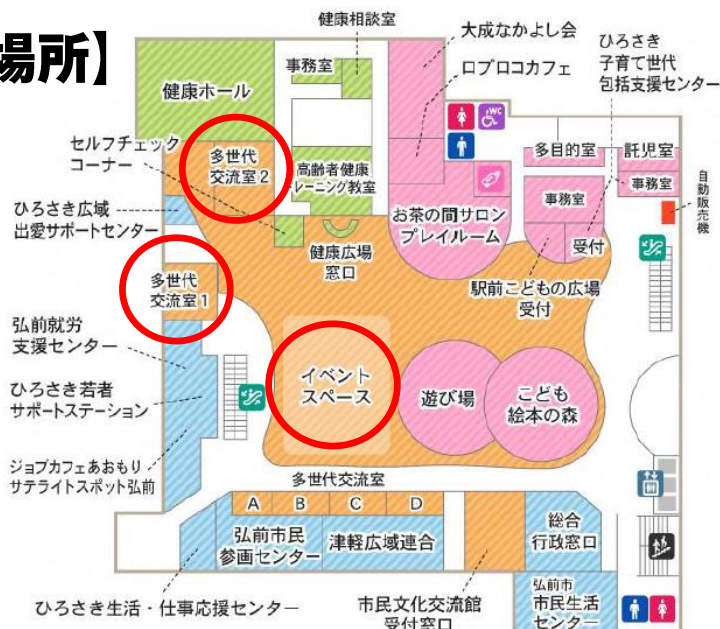

ヒロロde学習

どなたでもご自由に
勉強ができます！

11月

※下記カレンダーに○のマークがついている日が開催日です。

日	月	火	水	木	金	土
					①	2
					イベントスペース	
3	④	5	6	⑦	8	9
	イベントスペース			イベントスペース		
10	11	⑫	⑬	14	15	16
		多世代交流室1	イベントスペース			
17	⑮	19	20	⑳	22	23
	多世代交流室1			多世代交流室1		
24	⑳	26	㉑	㉒	29	30
	多世代交流室2		イベントスペース	イベントスペース		

【開催場所】

【開催時間】 16:00~20:45

主催：ヒロロスケア賑わい創出委員会
お問合せ先：弘前市民文化交流館
0172-35-0154 (8:30~21:00)

ヒロロスケアHPでも情報公開しております。
<http://www.hirorosquare.jp/>