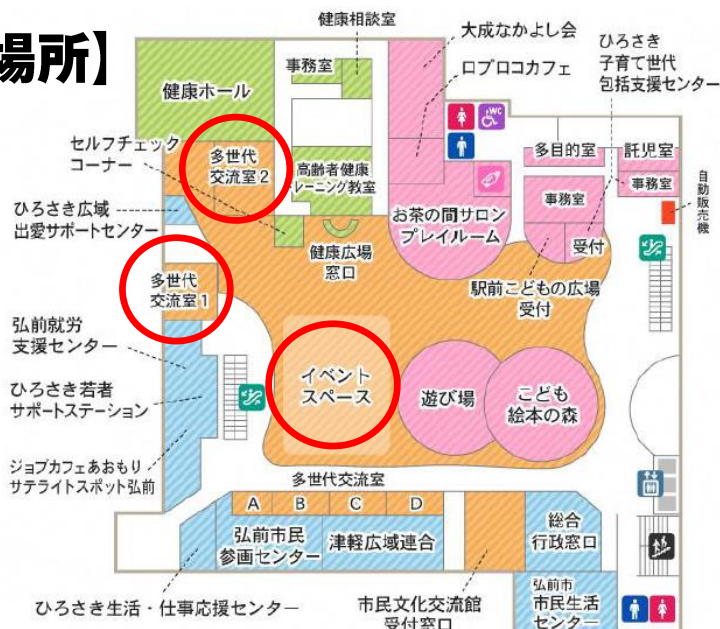

ヒロロde学習

どなたでもご自由に
勉強ができます！

10月

※下記カレンダーに○のマークがついている日が開催日です。

日	月	火	水	木	金	土
		1	2	3	④	⑤
					イベントスペース	多世代交流室2
⑥	⑦	8	⑨	10	11	⑫
イベントスペース	多世代交流室1		イベントスペース			イベントスペース
13	⑭	15	⑯	17	18	⑰
	多世代交流室1		イベントスペース			多世代交流室1
20	21	22	23	24	⑳	26
					イベントスペース	
27	㉘	29	㉙	㉚		
	多世代交流室1		イベントスペース	イベントスペース		

【開催場所】

【開催時間】 16:00~20:45

主催：ヒロロスケア賑わい創出委員会
お問合せ先：弘前市民文化交流館
0172-35-0154 (8:30~21:00)

ヒロロスケアHPでも情報公開しております。
<http://www.hirorosquare.jp/>