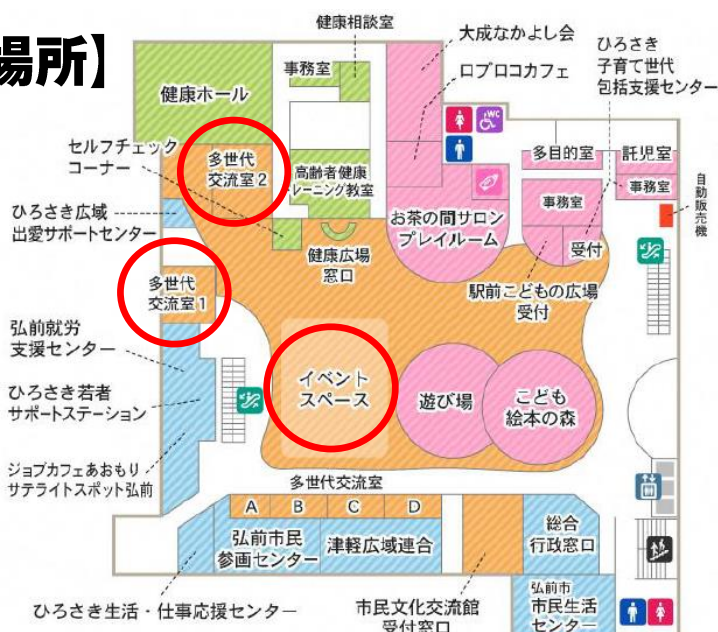

ヒロロde学習

どなたでもご自由に
勉強ができます！

8月

※下記カレンダーに○◇のマークがついている日が開催日です。

日	月	火	水	木	金	土
				1	②	③
					多世代交流室1	多世代交流室1
◇4	◇5	6	⑦	⑧	⑨	⑩
多世代交流室1	多世代交流室1		イベントスペース	イベントスペース	多世代交流室1	イベントスペース
◇11	12	13	◇14	◇15	◇16	◇17
イベントスペース			イベントスペース	イベントスペース	イベントスペース	イベントスペース
18	◇19	20	②1	②2	23	②4
	多世代交流室2		イベントスペース	イベントスペース		多世代交流室1
25	26	27	②8	②9	③0	31
			イベントスペース	イベントスペース	イベントスペース	

【開催場所】

【開催時間】 ○16:00~20:45

◇ 9:00~20:45

主 催：ヒロロスクエア賑わい創出委員会
お問合せ先：弘前市民文化交流館
0172-35-0154 (8:30~21:00)

ヒロロスクエアHPでも情報公開しております。
<http://www.hirorosquare.jp/>