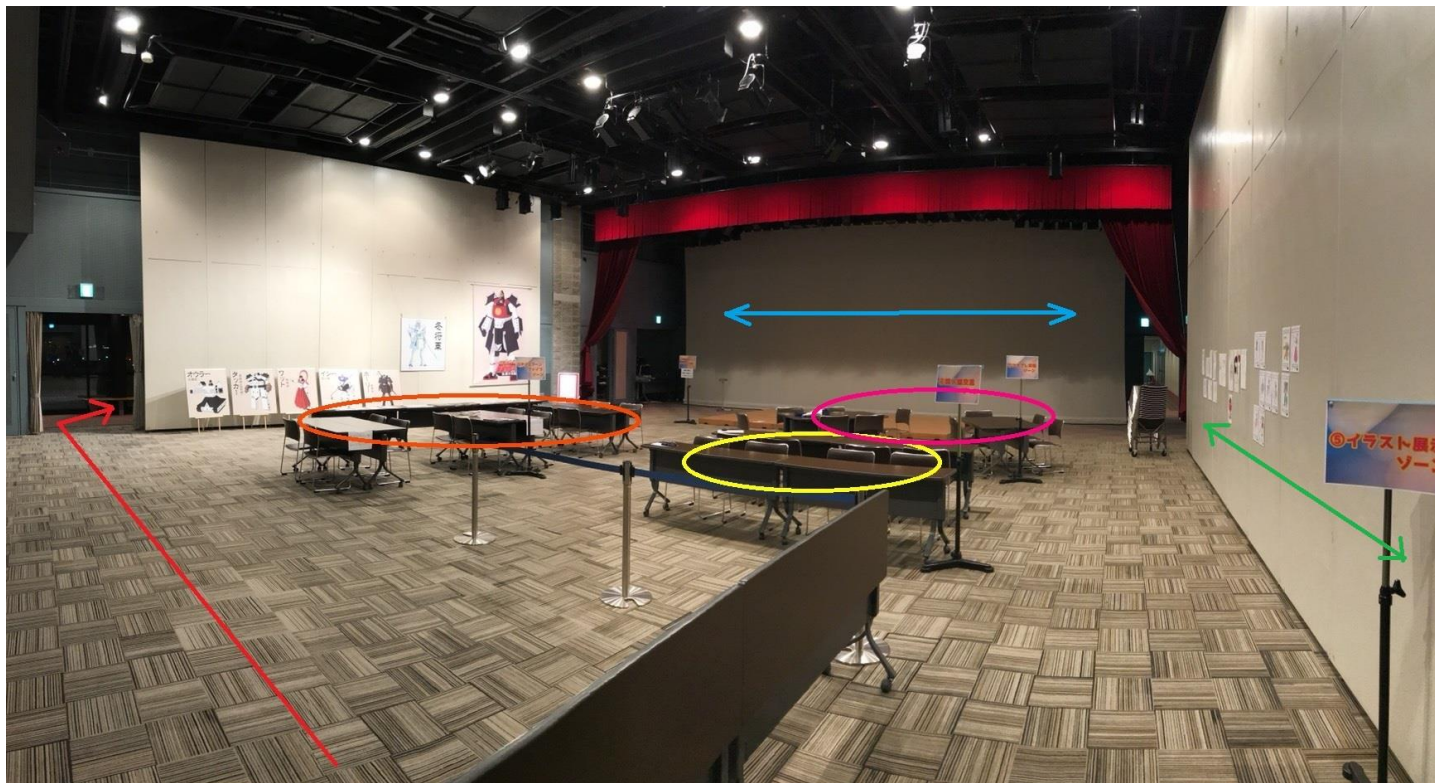

☆更衣室は個室になっております。

男性更衣室 (応接室)

女性更衣室 (楽屋室)

撮影交流ゾーン

「魔冬のサブカルフェスティバル」2/11 会場写真 ※予定です

●ホール後方（入口付近）からステージを臨む

- ・ 赤色の矢印…撮影交流ゾーン（一部） ※矢印方向の「ロビー」＝ガラス張りの通路も一部使用可能
- ・ 水色の矢印…ステージ発表ゾーン、撮影交流ゾーン ※ステージ発表使用時は撮影に使用できません
- ・ 緑色の矢印…イラスト展示ゾーン
- ・ オレンジ色の楕円…タメノブーンVゾーン ※イラストを自由に描けるスペースもこちらにございます
- ・ 黄色の楕円…同人誌交流ゾーン
- ・ コスプレ交流ゾーン

●ステージからホール後方を臨む