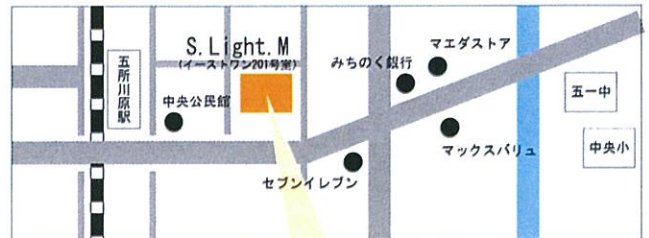

### 《レイキヒーリング認定講座》

Lv. 1: 50,000円(税込)

Lv. 2: 50,000円(税込)

Lv. 3: 50,000円(税込)

レイキ マスター: 80,000円(税込)

※各コース共に、1日で修了致します。