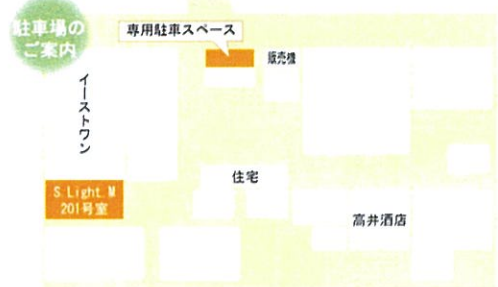

### 《レイキヒーリング認定講座》

Lv. 1: 50,000円(税込)

Lv. 2: 50,000円(税込)

Lv. 3: 50,000円(税込)

レイキ マスター: 80,000円(税込)

※各コース共に、1日で修了致します。