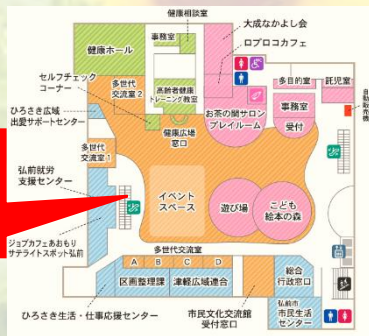

# にがおえ展

5/11(金)~6/17(日)

**2F 会場** フロムナード側エスカレーター前

時間 10:00~20:00 ※最終日 16:00 まで

弘前みなみ幼稚園

新里こども園

若草幼稚園

**3F 会場** フロムナード側エスカレーター前

時間 8:30~21:00 ※最終日 16:00 まで

泉野こども園

駅前こども園

ひばい幼稚園

石川こども園

**2F  
会場**

**3F  
会場**

主催 マイタウンひろさき・スポネット弘前・東北ターナーサービス グルーブ