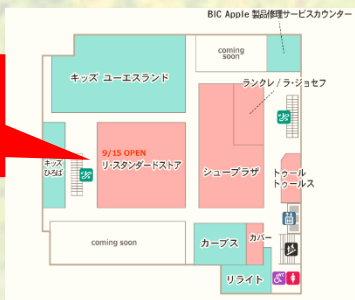

# にがおえ展

5/11(金)~6/17(日)

**2F 会場** フロムナード側エスカレーター前

時間 10:00~20:00 ※最終日 16:00 まで

弘前みなみ幼稚園

新里こども園

若草幼稚園

**3F 会場** フロムナード側エスカレーター前

時間 8:30~21:00 ※最終日 16:00 まで

泉野こども園

駅前こども園

ひばい幼稚園

石川こども園

**2F  
会場**

**3F  
会場**

主催 マイタウンひろさき・スポネット弘前・東北ターナーサービス グルーブ